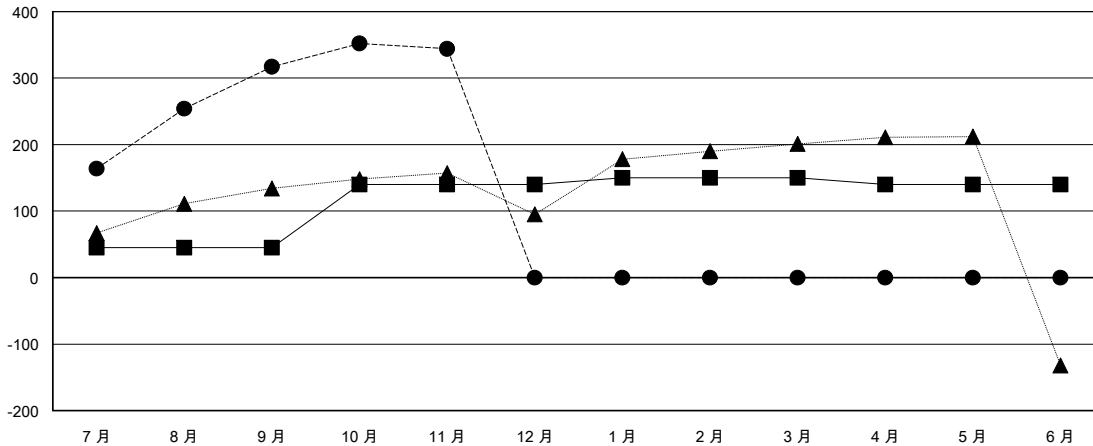

MONTHLY MEMBERSHIP PROGRESS REPORT

District 300 G1

Results as of: 11/30/2018

GMT: PEI-JEN CHEN

地點 REP OF CHINA

GMT憲章區

分會			
成果 2018-2019			
季	新分會目標	新會	會員流失的分會
7月/8月/9月	1	4	0
10月/11月/12月	1	0	0
1月/2月/3月	0	0	0
4月/5月/6月	0	0	0

位會員@每位須繳			
成果 2018-2019			
季	會員淨增長目標	實際會員增長數	實際退會會員 (包括轉會)
7月/8月/9月	45	369	23
10月/11月/12月	95	51	22
1月/2月/3月	10	0	0
4月/5月/6月	-10	0	0

目標與實際新會累積

目標和實際會員累積

已取消的分會: 0

59 CLUBS OF 73 增添1位或以上的新會員

性別分佈

男 1,922 (66.09%)
 女 986 (33.91%)
 年度女性會員百分比目標: 40%