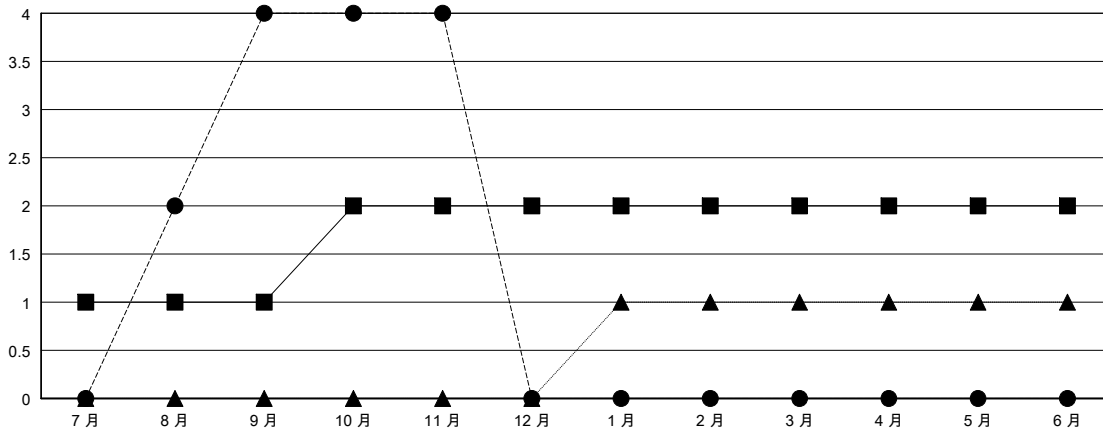

MONTHLY MEMBERSHIP PROGRESS REPORT

District 300 G1

Results as of: 11/30/2018

GMT: PEI-JEN CHEN

地點 REP OF CHINA

GMT憲章區

分會			
成果 2018-2019			
季	新分會目標	新會	會員流失的分會
7月/8月/9月	1	4	0
10月/11月/12月	1	0	0
1月/2月/3月	0	0	0
4月/5月/6月	0	0	0

位會員@每位須繳			
成果 2018-2019			
季	會員淨增長目標	實際會員增長數	實際退會會員 (包括轉會)
7月/8月/9月	45	369	23
10月/11月/12月	95	51	22
1月/2月/3月	10	0	0
4月/5月/6月	-10	0	0

目標與實際新會累積

目標和實際會員累積

已取消的分會: 0

59 CLUBS OF 73 增添1位或以上的新會員

性別分佈

男 1,922 (66.09%)
 女 986 (33.91%)
 年度女性會員百分比目標: 40%